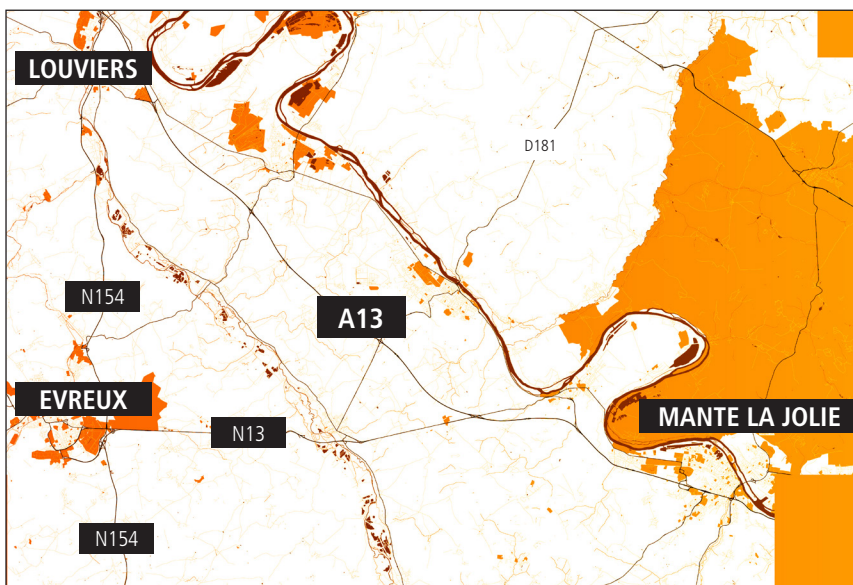

PLAN D'ACCÈS EVREUX

Zone industrielle n2 - La Madeleine
23 rue Lavoisier - 27000 EVREUX
Tel : 02 32 23 55 00
Fax : 02 32 23 55 58

Depuis Paris : (A)

Rejoindre La Porte d'Auteuil prendre l'A13 direction Rouen. Emprunter la sortie 15 Evreux / Pacy-Sur-Esures. Prendre la N13 direction Evreux. A Evreux passer sous la N154 et prendre la deuxième sortie Dreux / Chartres jusqu'au rond point

Depuis Rouen : (B)

Rejoindre l'A13 direction Paris. Suivre l'A154 direction Evreux continuer sur la N154 jusqu'au rond point. Prendre à droite direction Evreux Centre au rond point.

Depuis Dreux : (C)

Rejoindre la N12 direction Argenian / Flers. A Nonancourt prendre la N154 direction Evreux. Au troisième rond-point tourner à gauche.