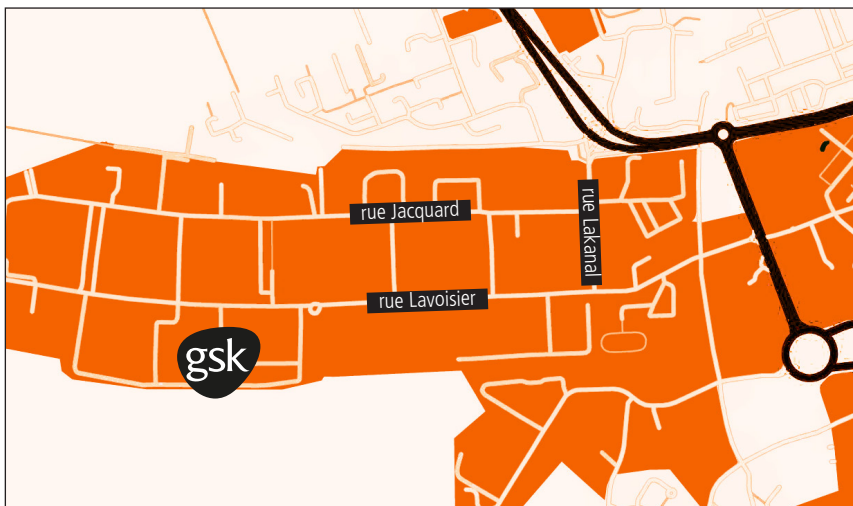

PLAN D'ACCÈS EVREUX

Zone industrielle n2 - La Madeleine
23 rue Lavoisier - 27000 EVREUX
Tel : 02 32 23 55 00
Fax : 02 32 23 55 58

Depuis Paris : (A)

Rejoindre La Porte d'Auteuil prendre l'A13 direction Rouen. Emprunter la sortie 15 Evreux / Pacy-Sur-Esures. Prendre la N13 direction Evreux. A Evreux passer sous la N154 et prendre la deuxième sortie Dreux / Chartres jusqu'au rond point

Depuis Rouen : (B)

Rejoindre l'A13 direction Paris. Suivre l'A154 direction Evreux continuer sur la N154 jusqu'au rond point. Prendre à droite direction Evreux Centre au rond point.

Depuis Dreux : (C)

Rejoindre la N12 direction Argenian / Flers. A Nonancourt prendre la N154 direction Evreux. Au troisième rond-point tourner à gauche.