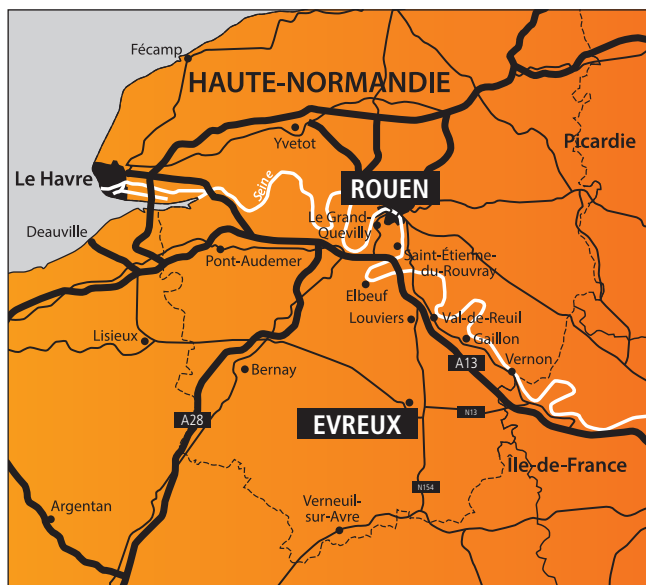

PLAN D'ACCÈS EVREUX

Zone industrielle n2 - La Madeleine
23 rue Lavoisier - 27000 EVREUX
Tel : 02 32 23 55 00
Fax : 02 32 23 55 58

Depuis Paris : (A)

Rejoindre La Porte d'Auteuil prendre l'A13 direction Rouen. Emprunter la sortie 15 Evreux / Pacy-Sur-Esures. Prendre la N13 direction Evreux. A Evreux passer sous la N154 et prendre la deuxième sortie Dreux / Chartres jusqu'au rond point

Depuis Rouen : (B)

Rejoindre l'A13 direction Paris. Suivre l'A154 direction Evreux continuer sur la N154 jusqu'au rond point. Prendre à droite direction Evreux Centre au rond point.

Depuis Dreux : (C)

Rejoindre la N12 direction Argenian / Flers. A Nonancourt prendre la N154 direction Evreux. Au troisième rond-point tourner à gauche.