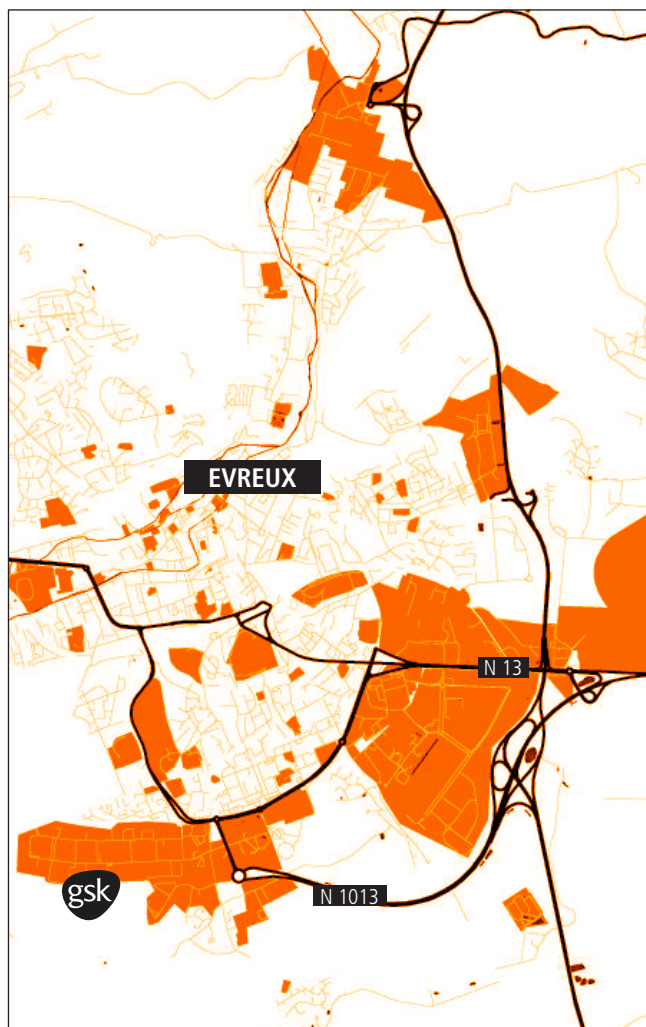

PLAN D'ACCÈS EVREUX

Zone industrielle n2 - La Madeleine
23 rue Lavoisier - 27000 EVREUX
Tel : 02 32 23 55 00
Fax : 02 32 23 55 58

Depuis Paris : (A)

Rejoindre La Porte d'Auteuil prendre l'A13 direction Rouen. Emprunter la sortie 15 Evreux / Pacy-Sur-Esures. Prendre la N13 direction Evreux. A Evreux passer sous la N154 et prendre la deuxième sortie Dreux / Chartres jusqu'au rond point

Depuis Rouen : (B)

Rejoindre l'A13 direction Paris. Suivre l'A154 direction Evreux continuer sur la N154 jusqu'au rond point. Prendre à droite direction Evreux Centre au rond point.

Depuis Dreux : (C)

Rejoindre la N12 direction Argenian / Flers. A Nonancourt prendre la N154 direction Evreux. Au troisième rond-point tourner à gauche.